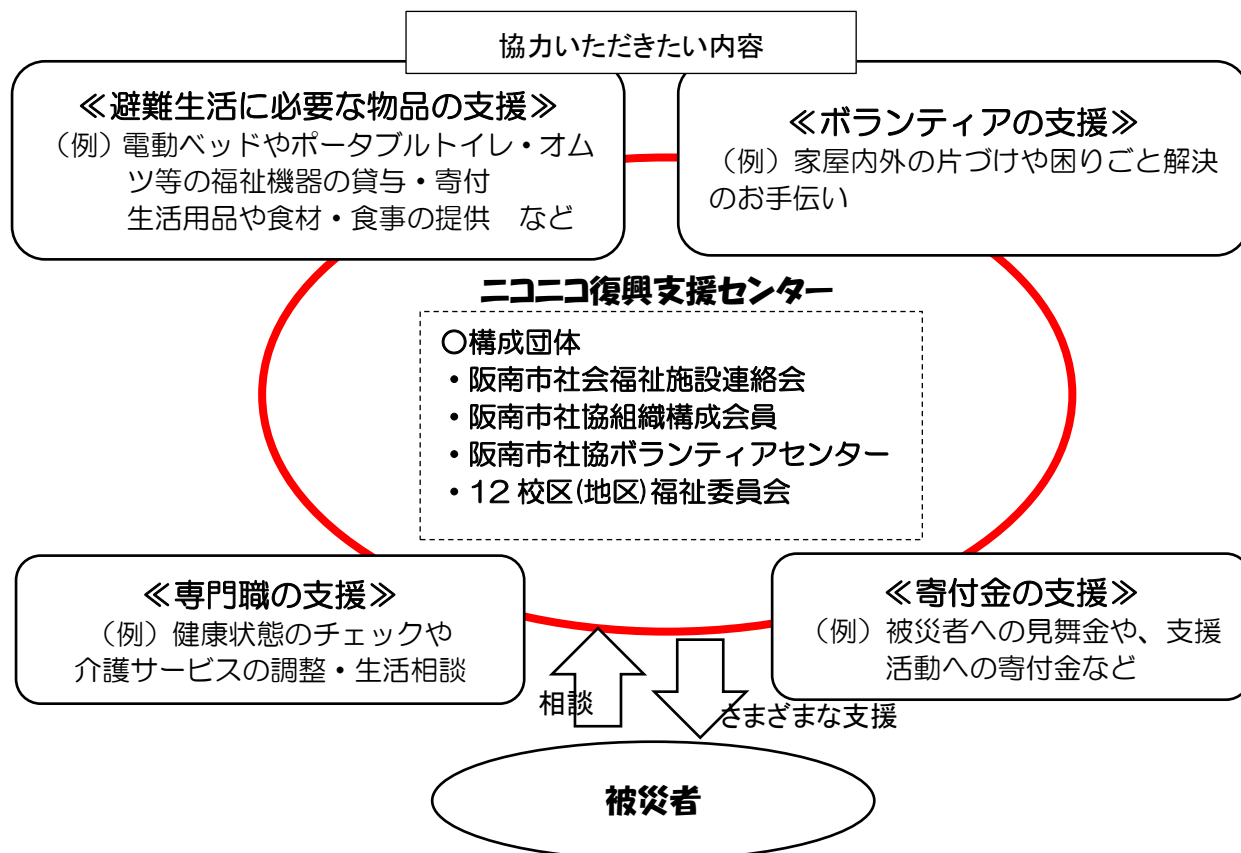

『阪南市ニコニコ復興支援センター』

～ひとりの笑顔をみんなで支える～

ふだんからの地域力や民間のネットワークを活かして被災者を支える『阪南市ニコニコ復興支援センター』を、阪南市社会福祉協議会に設置しました。

●ご支援ご参加を希望される方へ●

『阪南市ニコニコ復興支援センター』は、阪南市で発生した災害によって被災された住民や地域に対し、阪南市社会福祉協議会を核に多様な地域団体や民間事業者などが力を出し合い、行政との協働のもとで生活や復興の支援をおこなうための機関です。