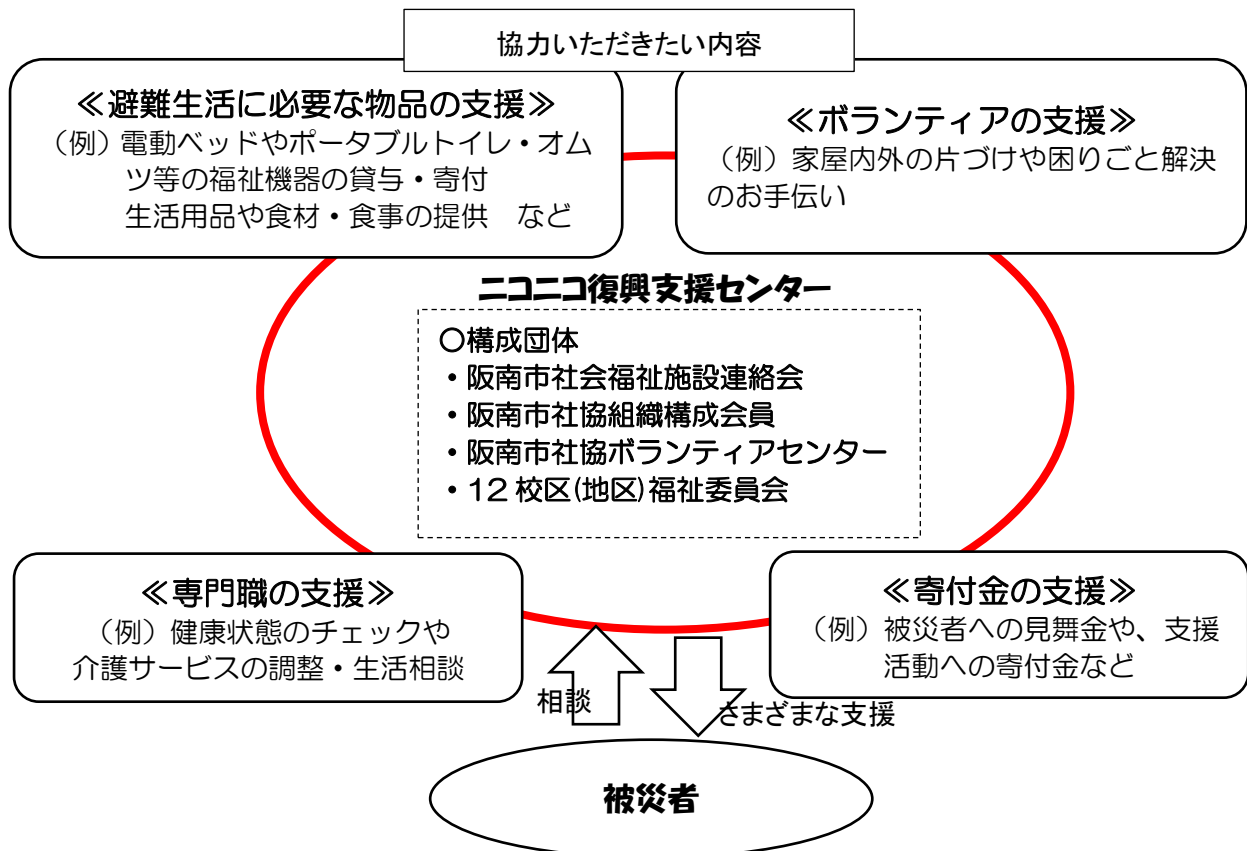

『阪南市ニコニコ復興支援センター』

～ひとりの笑顔をみんなで支える～

ふだんからの地域力や民間のネットワークを活かして被災者を支える『阪南市ニコニコ復興支援センター』を、阪南市社会福祉協議会に設置しました。

●ご支援ご参加を希望される方へ●

『阪南市ニコニコ復興支援センター』は、阪南市で発生した災害によって被災された住民や地域に対し、阪南市社会福祉協議会を核に多様な地域団体や民間事業者などが力を出し合い、行政との協働のもとで生活や復興の支援をおこなうための機関です。